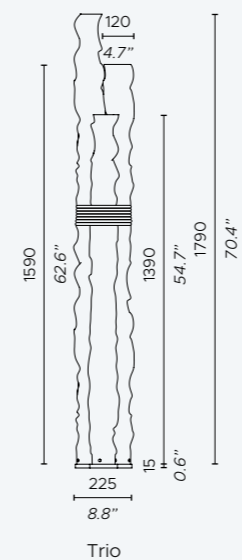

Lampada da terra / Floor lamp